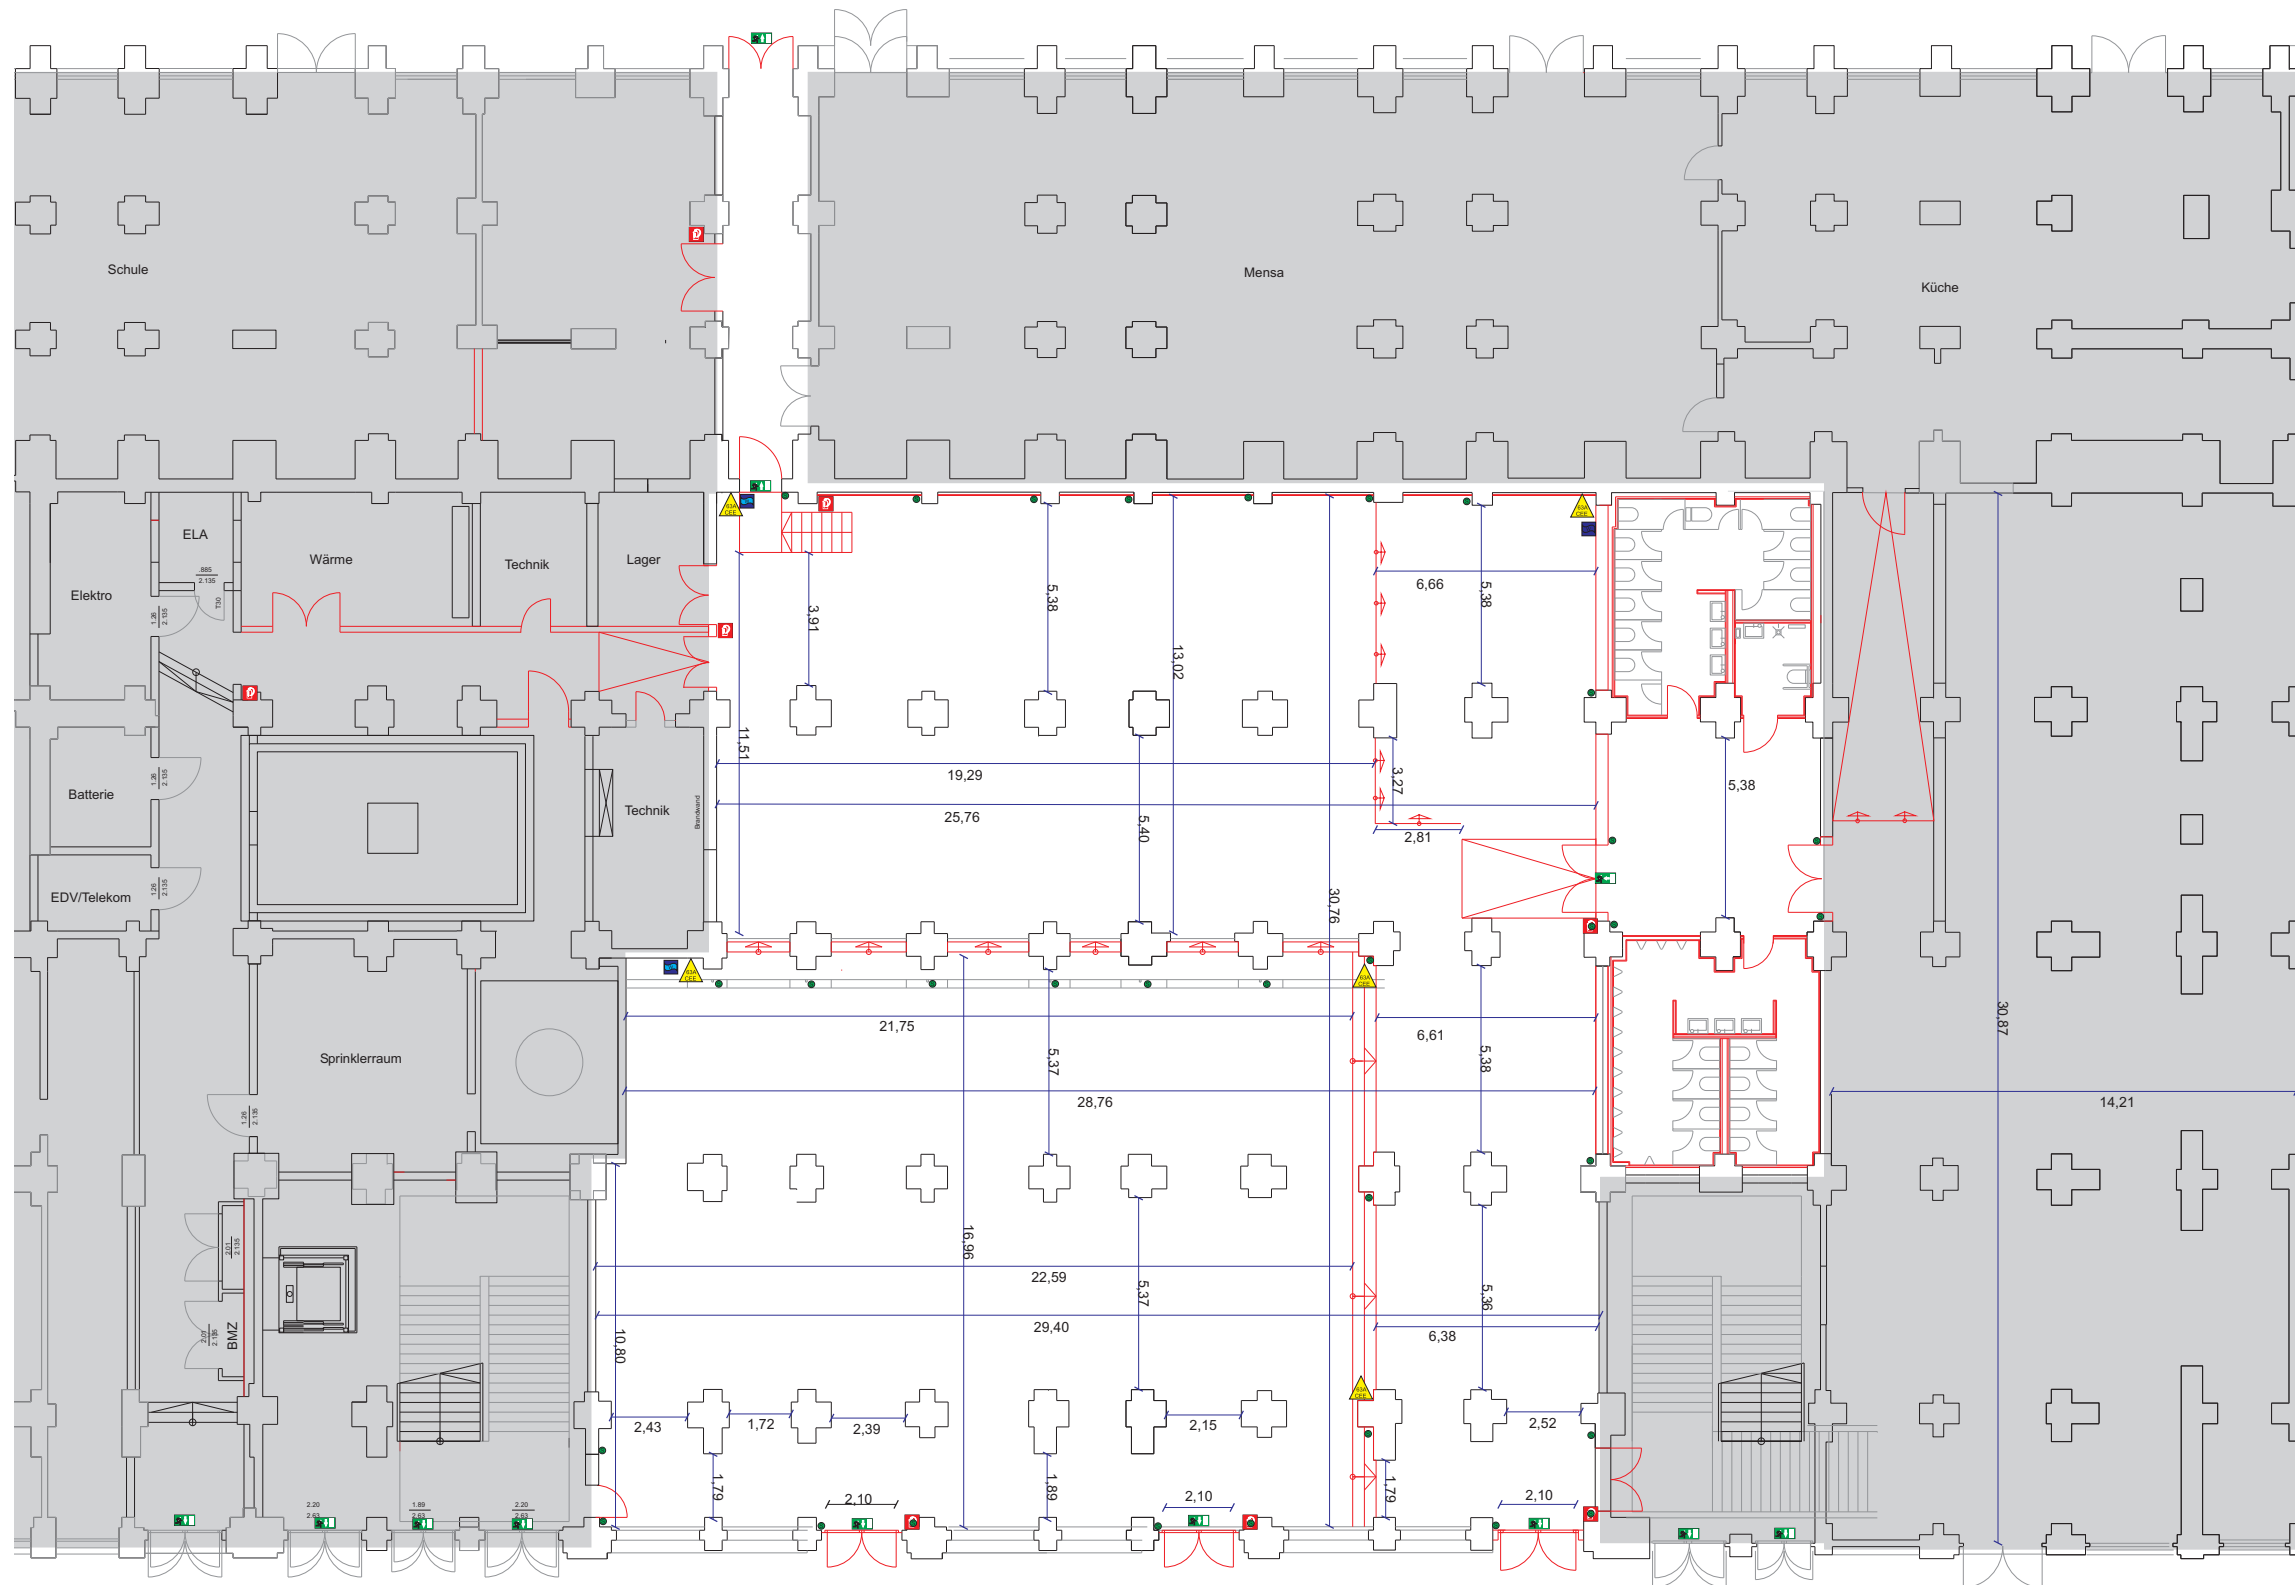

Grundrissplan "Event Loft" EG

Legende

 230V Schuko

 63A CEE 40kw

 Zu/ Abwasseranschluss

 Wasseranschluss